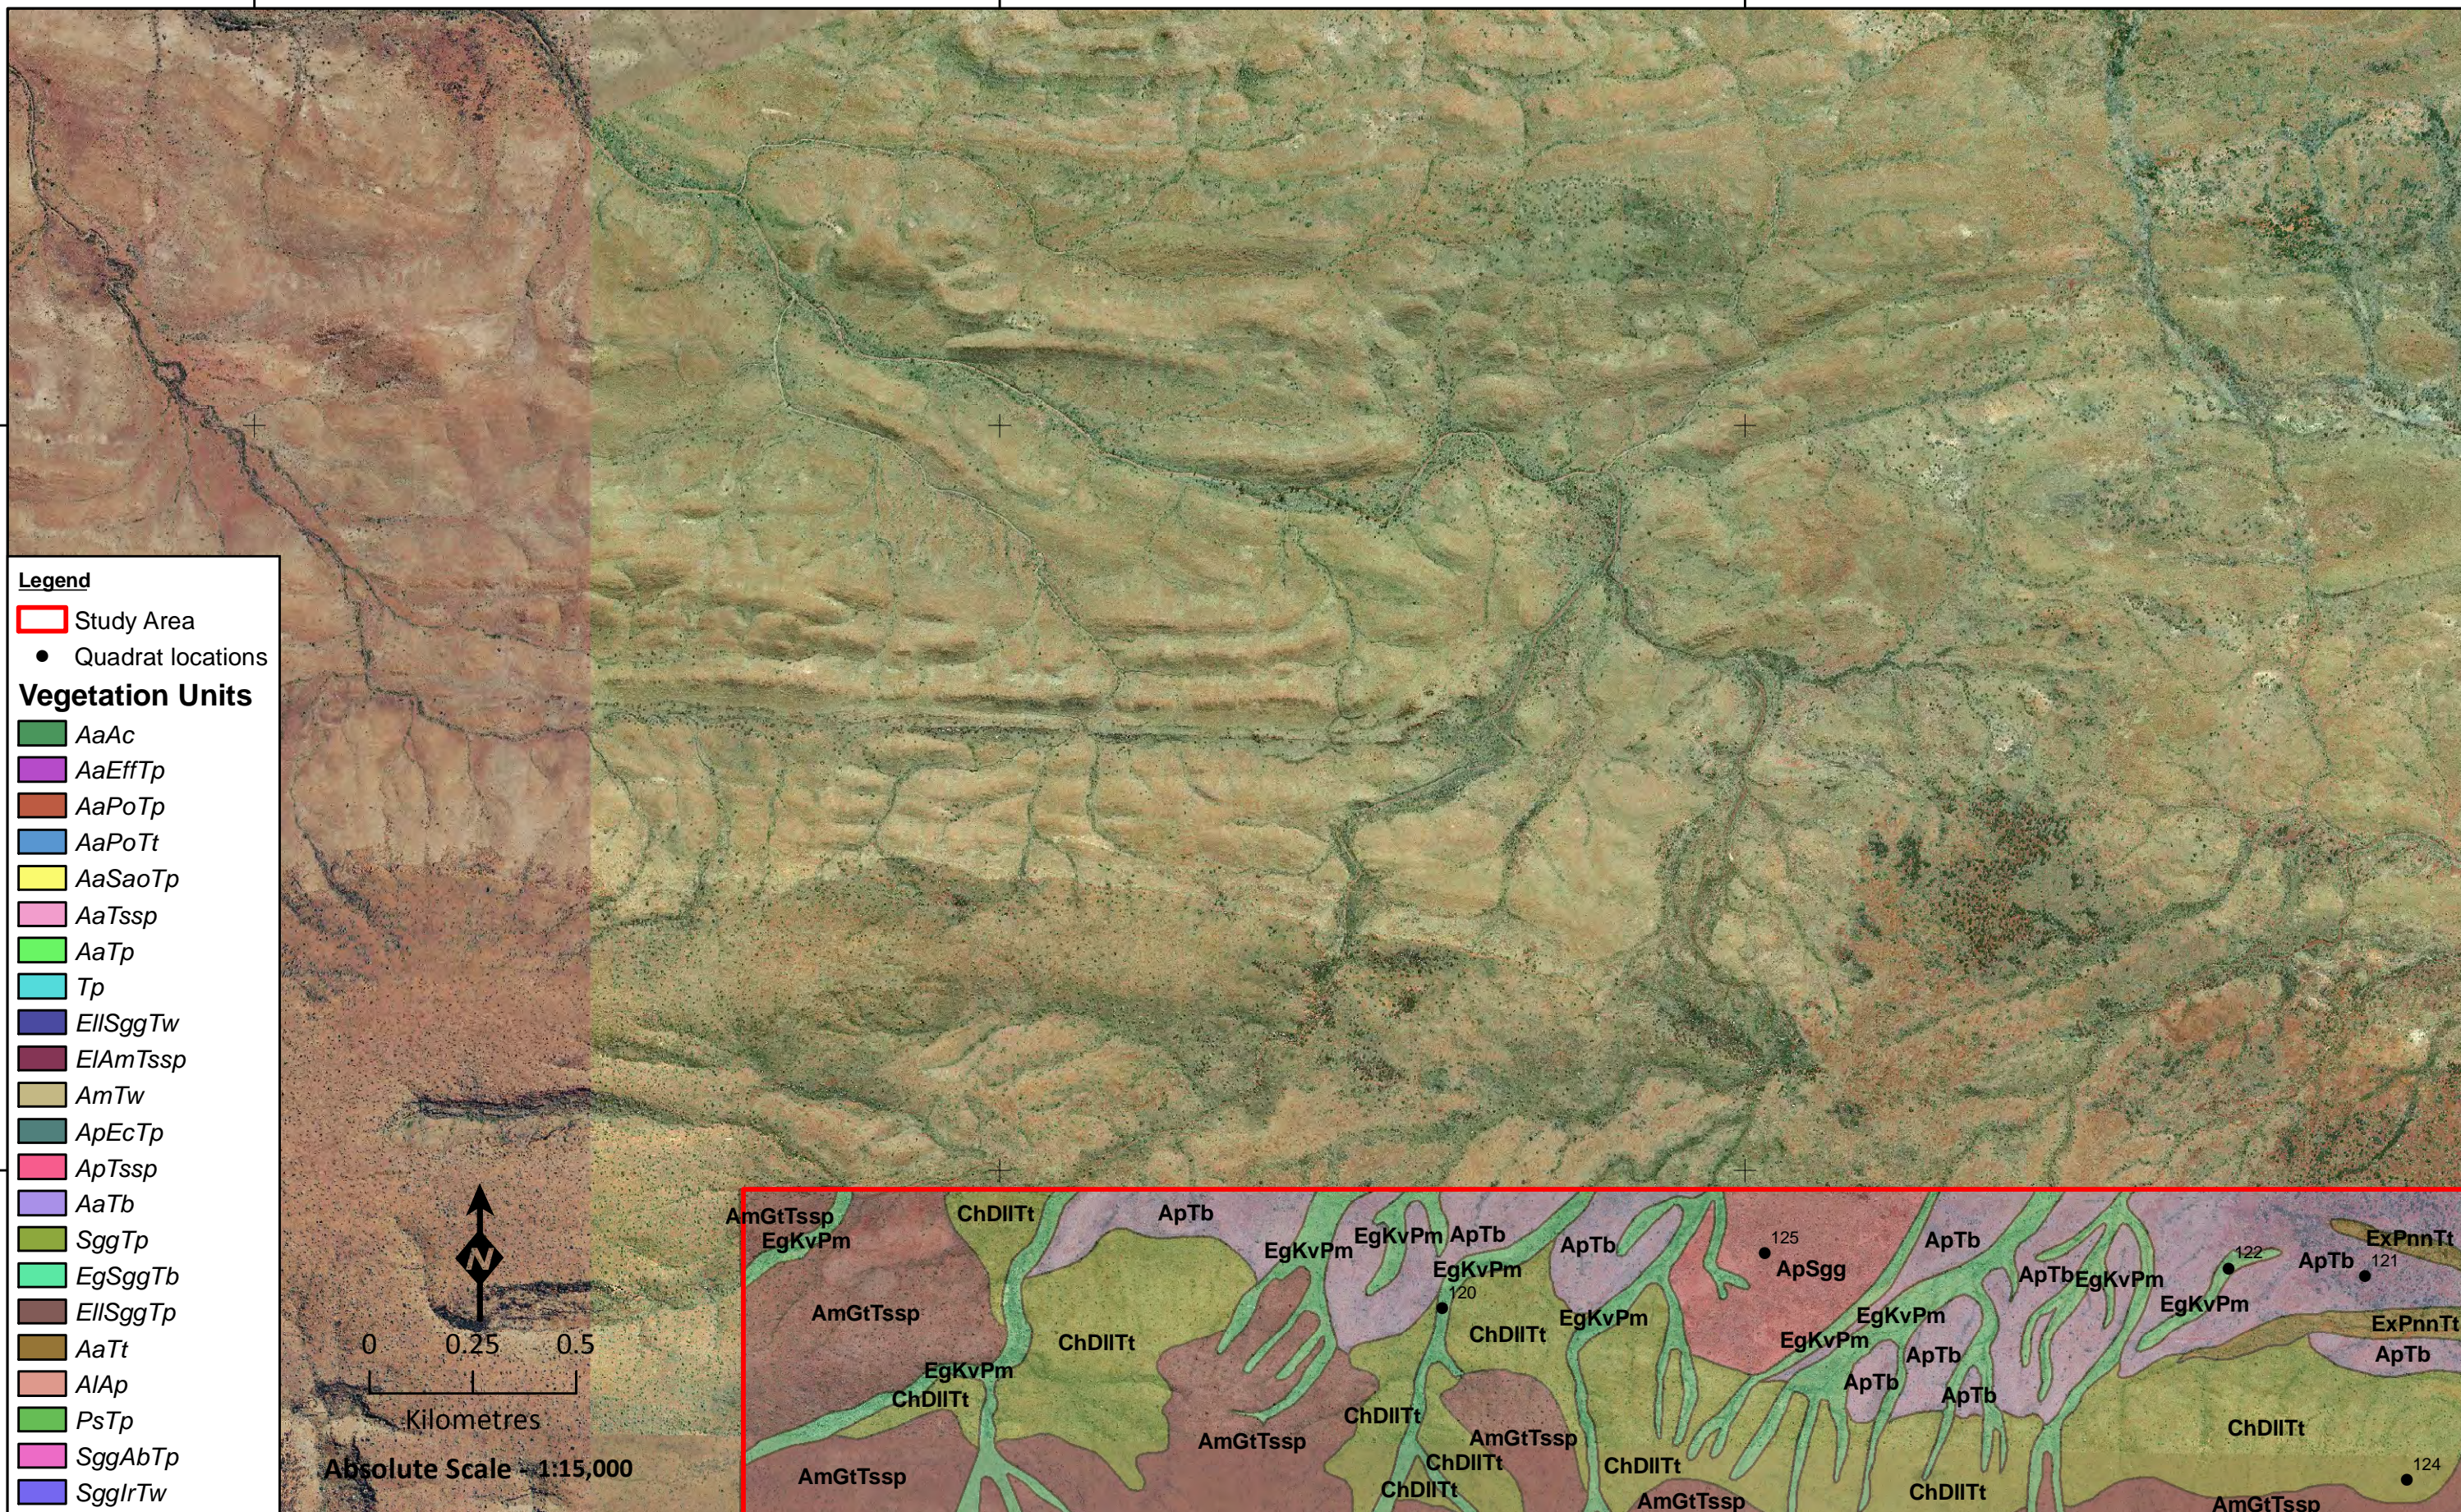

Unique Map ID: CP153

685800

687600

689400

7437600

7435800

Legend

- Study Area
- Quadrat locations

Vegetation Units

- AaAc
- AaEffTp
- AaPoTp
- AaPoTt
- AaSaoTp
- AaTssp
- AaTp
- Tp
- EII SggTw
- EIAmTssp
- AmTw
- ApEcTp
- ApTssp
- AaTb
- SggTp
- EgSggTb
- EII SggTp
- AaTt
- AI Ap
- PsTp
- SggAbTp
- SggI rTw