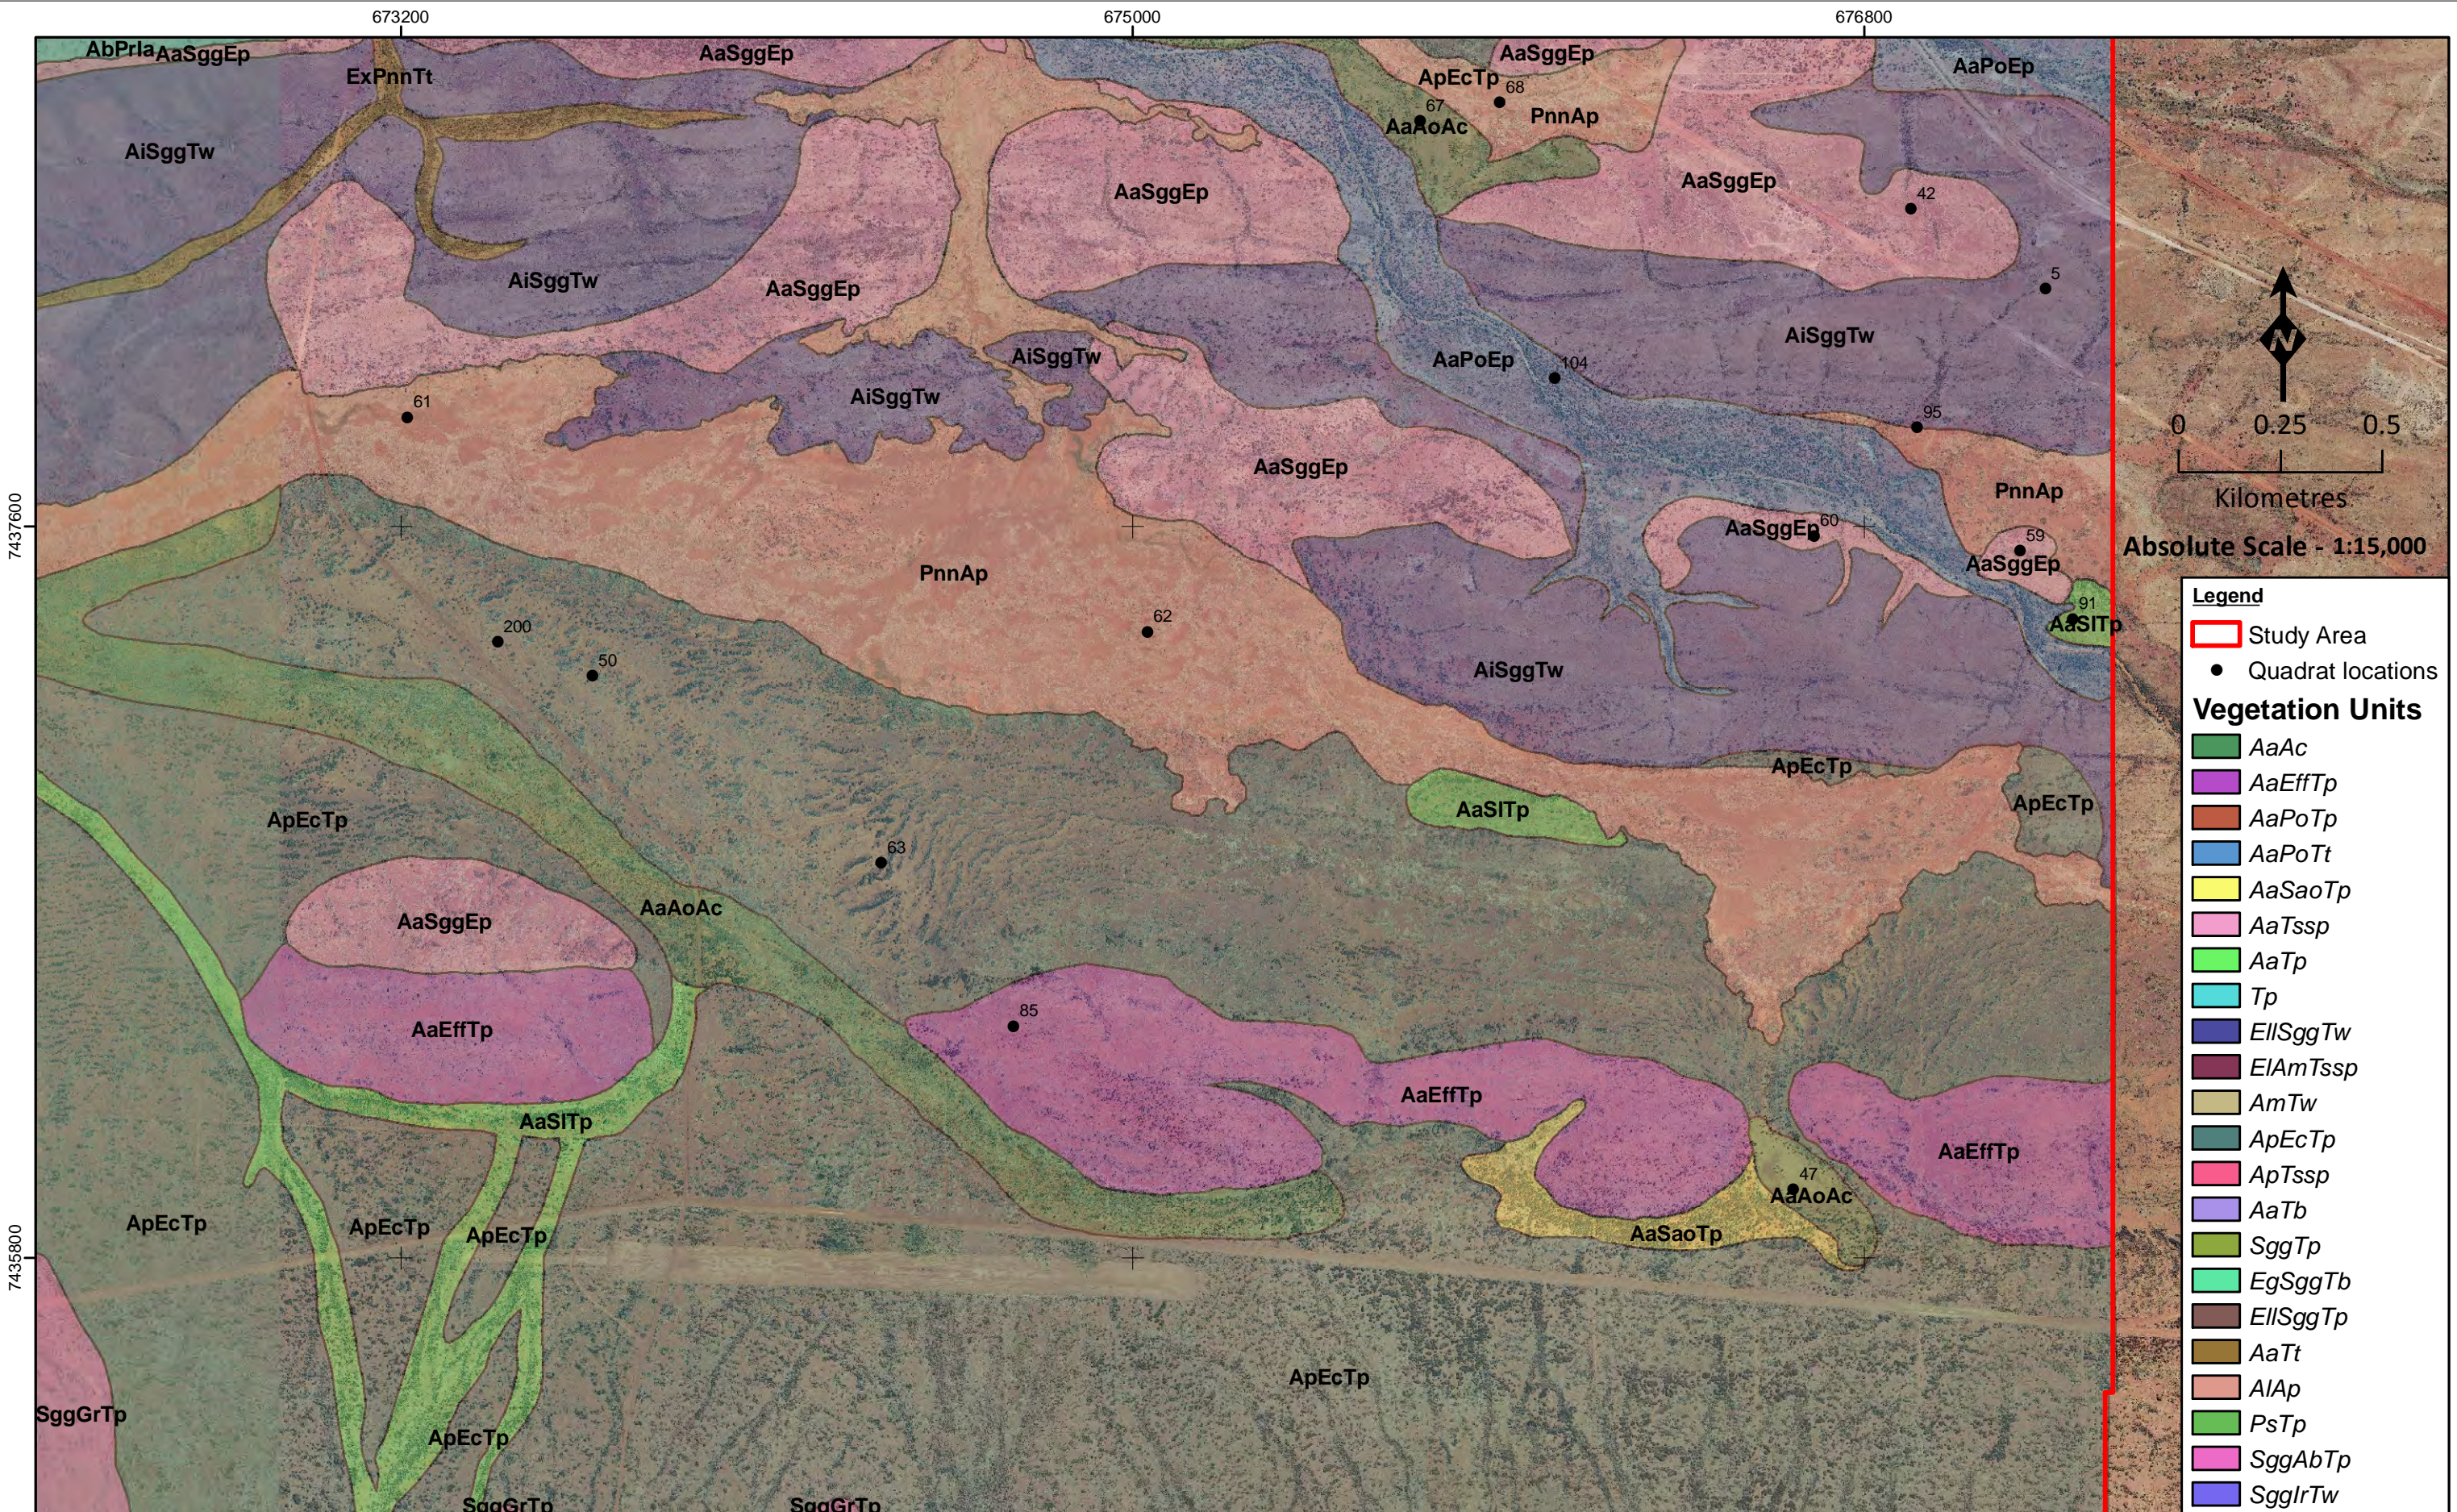

667800 669600 671400 673200

7437600

7435800

- Legend**
- Study Area
 - Quadrat locations
- Vegetation Units**
- AaAc
 - AaEffTp
 - AaPoTp
 - AaPoTt
 - AaSaoTp
 - AaTssp
 - AaTp
 - Tp
 - EIISggTw
 - EIAmTssp
 - AmTw
 - ApEcTp
 - ApTssp
 - AaTb
 - SggTp
 - EgSggTb
 - EIISggTp
 - AaTt
 - AIAp
 - PsTp
 - SggAbTp
 - SggIrTw

Vegetation Units within the West Angelas Study Area
Map C2

Figure: 5.12
Project ID: 1457

Drawn: CP
Date: 23/11/2012

Coordinate System
Name: GDA 1994 MGA Zone 50
Projection: Transverse Mercator
Datum: GDA 1994

Unique Map ID: CP153

**Vegetation Units within the West Angelas Study Area
Map C3**

Figure: 5.13
Project ID: 1457

Drawn: CP
Date: 23/11/2012

Coordinate System
Name: GDA 1994 MGA Zone 50
Projection: Transverse Mercator
Datum: GDA 1994

Unique Map ID: CP153

685800

687600

689400

7437600

7435800

Legend

- Study Area
- Quadrat locations