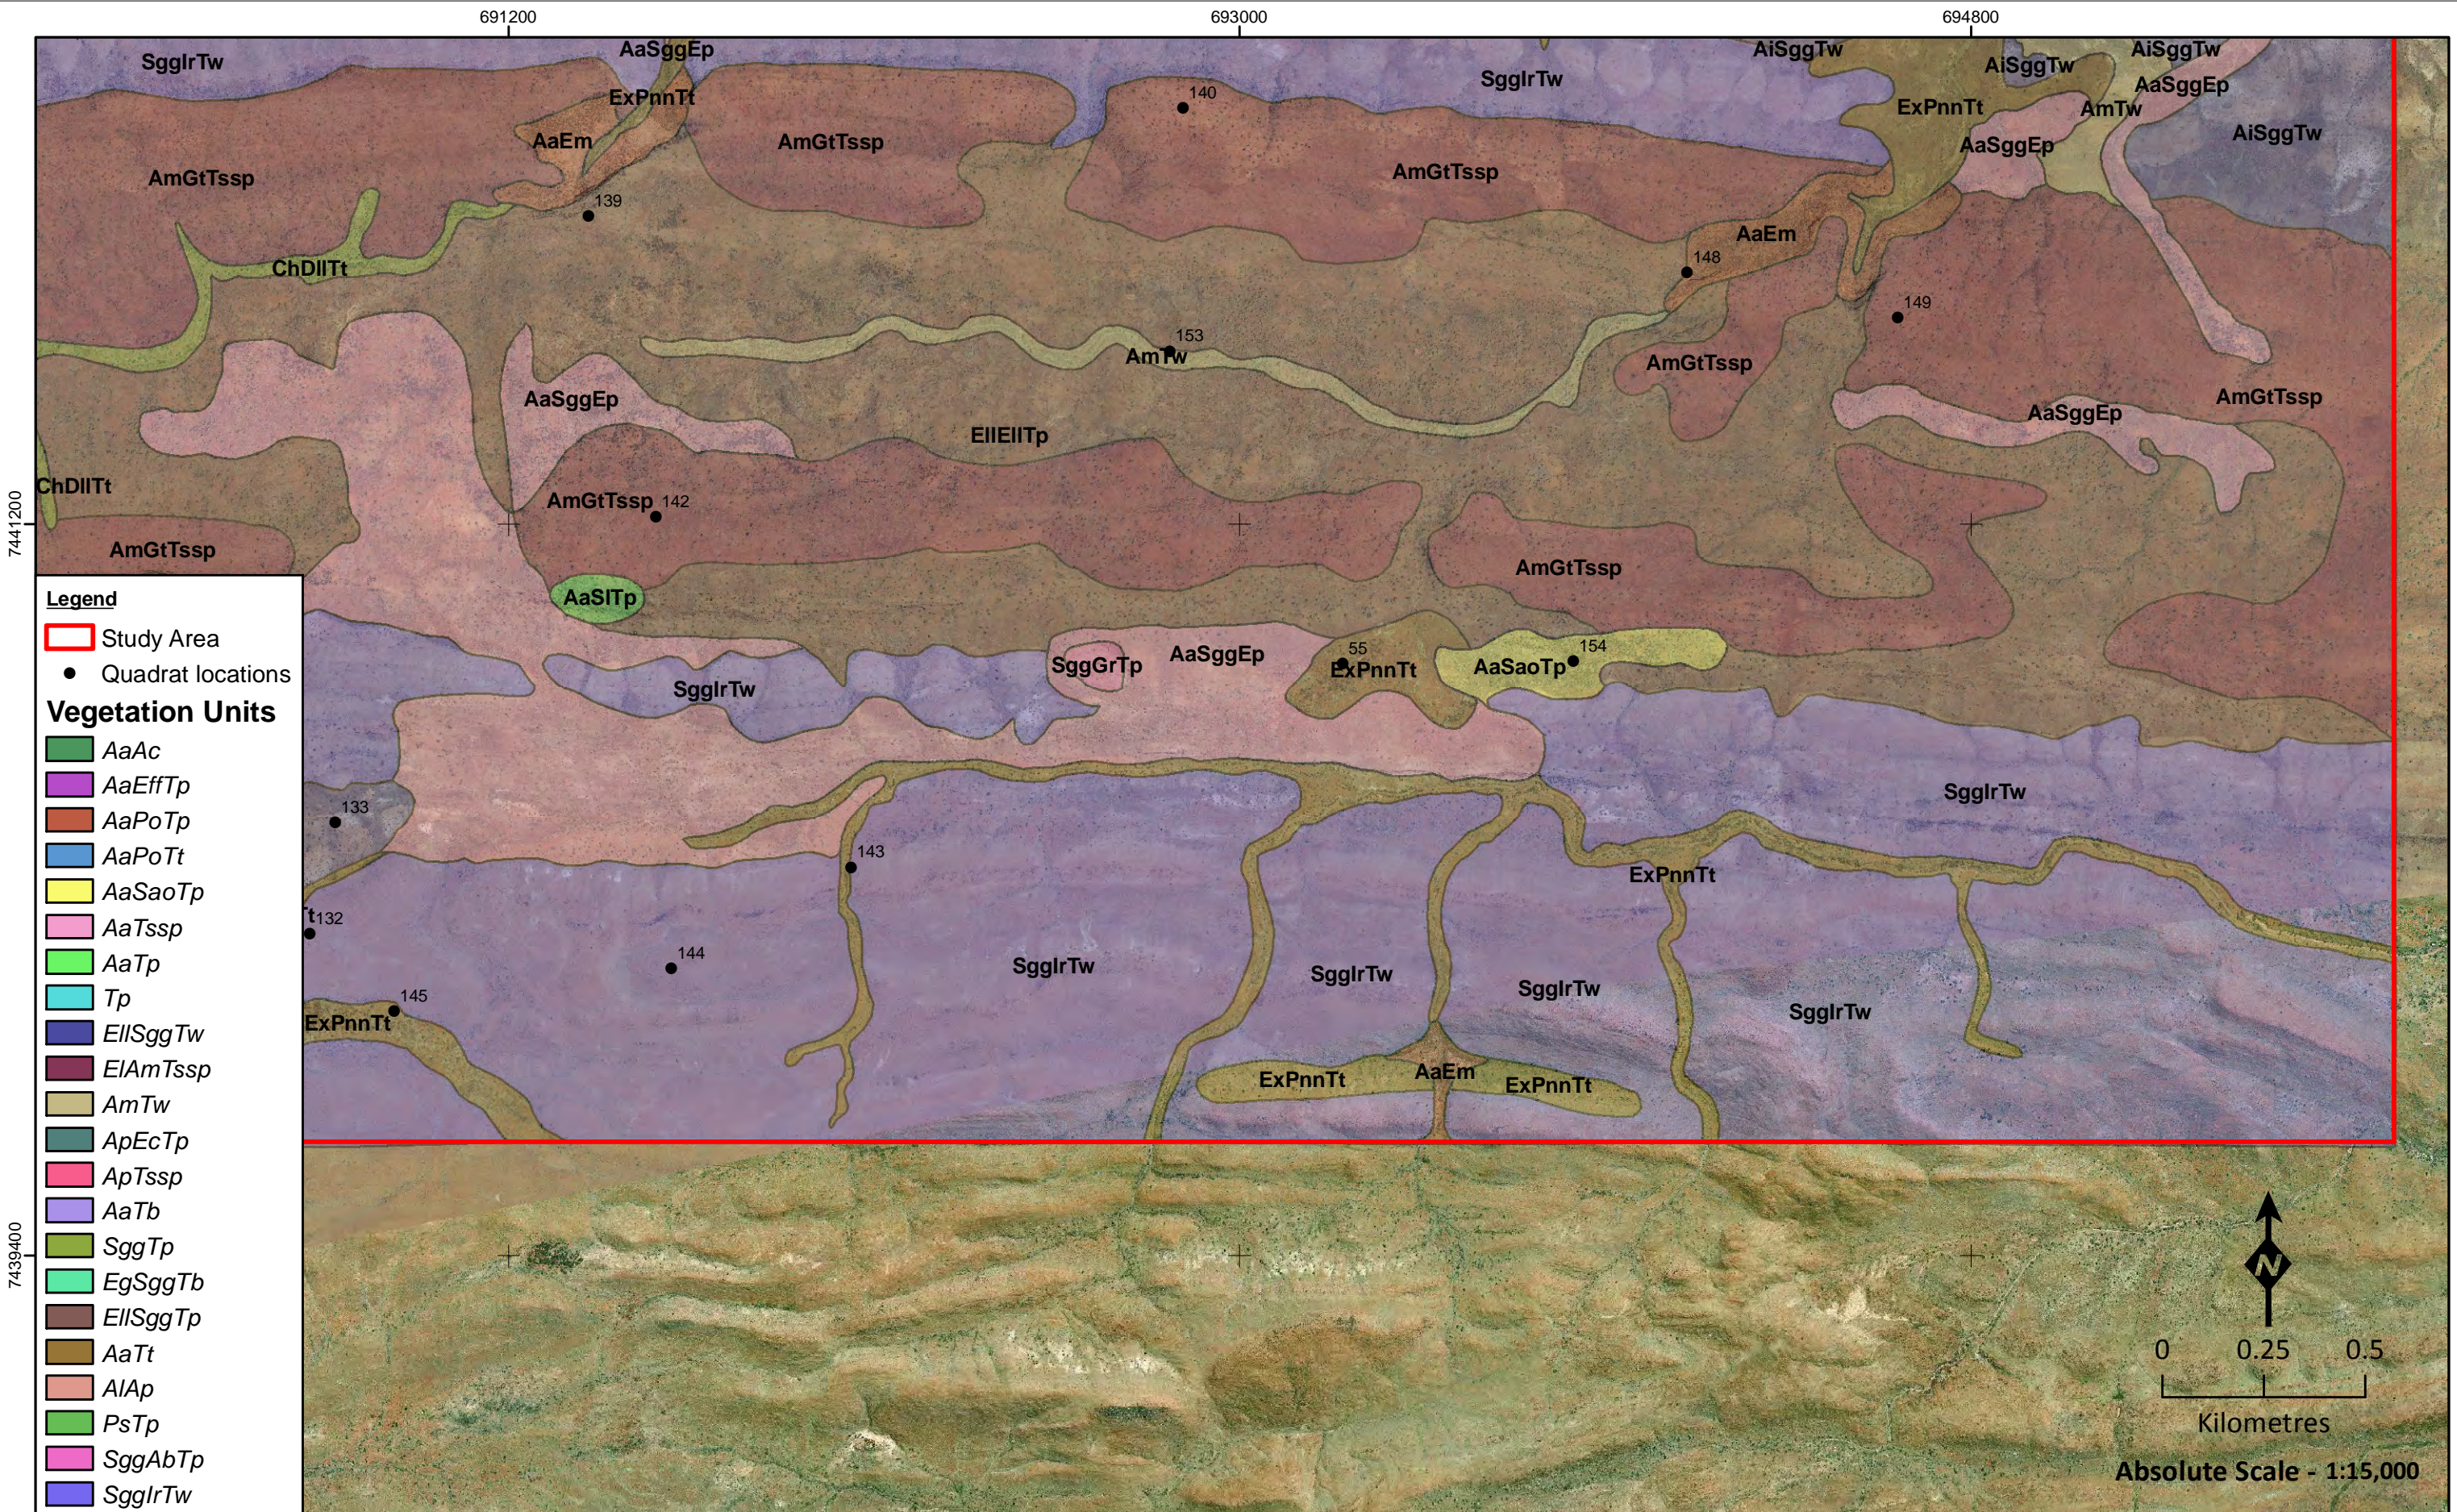

Vegetation Units within the West Angelas Study Area
Map B5

Figure: 5.9
 Project ID: 1457

Drawn: CP
 Date: 23/11/2012

Coordinate System
 Name: GDA 1994 MGA Zone 50
 Projection: Transverse Mercator
 Datum: GDA 1994

Unique Map ID: CP153

- Legend**
- Study Area
 - Quadrat locations
- Vegetation Units**
- AaAc
 - AaEffTp
 - AaPoTp
 - AaPoTt
 - AaSaoTp
 - AaTssp
 - AaTp
 - Tp
 - EIISggTw
 - EIAmTssp
 - AmTw
 - ApEcTp
 - ApTssp
 - AaTb
 - SggTp
 - EgSggTb
 - EIISggTp
 - AaTt
 - AIAp
 - PsTp
 - SggAbTp
 - SgglrTw

Vegetation Units within the West Angelas Study Area

Map B6

Figure: 5.10
Project ID: 1457

Drawn: CP
Date: 23/11/2012

Coordinate System
Name: GDA 1994 MGA Zone 50
Projection: Transverse Mercator
Datum: GDA 1994

667800 669600 671400 673200

7437600

7435800

- Legend**
- Study Area
 - Quadrat locations
- Vegetation Units**
- AaAc
 - AaEffTp
 - AaPoTp
 - AaPoTt
 - AaSaoTp
 - AaTssp
 - AaTp
 - Tp
 - EIISggTw
 - EIAmTssp
 - AmTw
 - ApEcTp
 - ApTssp
 - AaTb
 - SggTp
 - EgSggTb
 - EIISggTp
 - AaTt
 - AIAp
 - PsTp
 - SggAbTp
 - SggIrTw