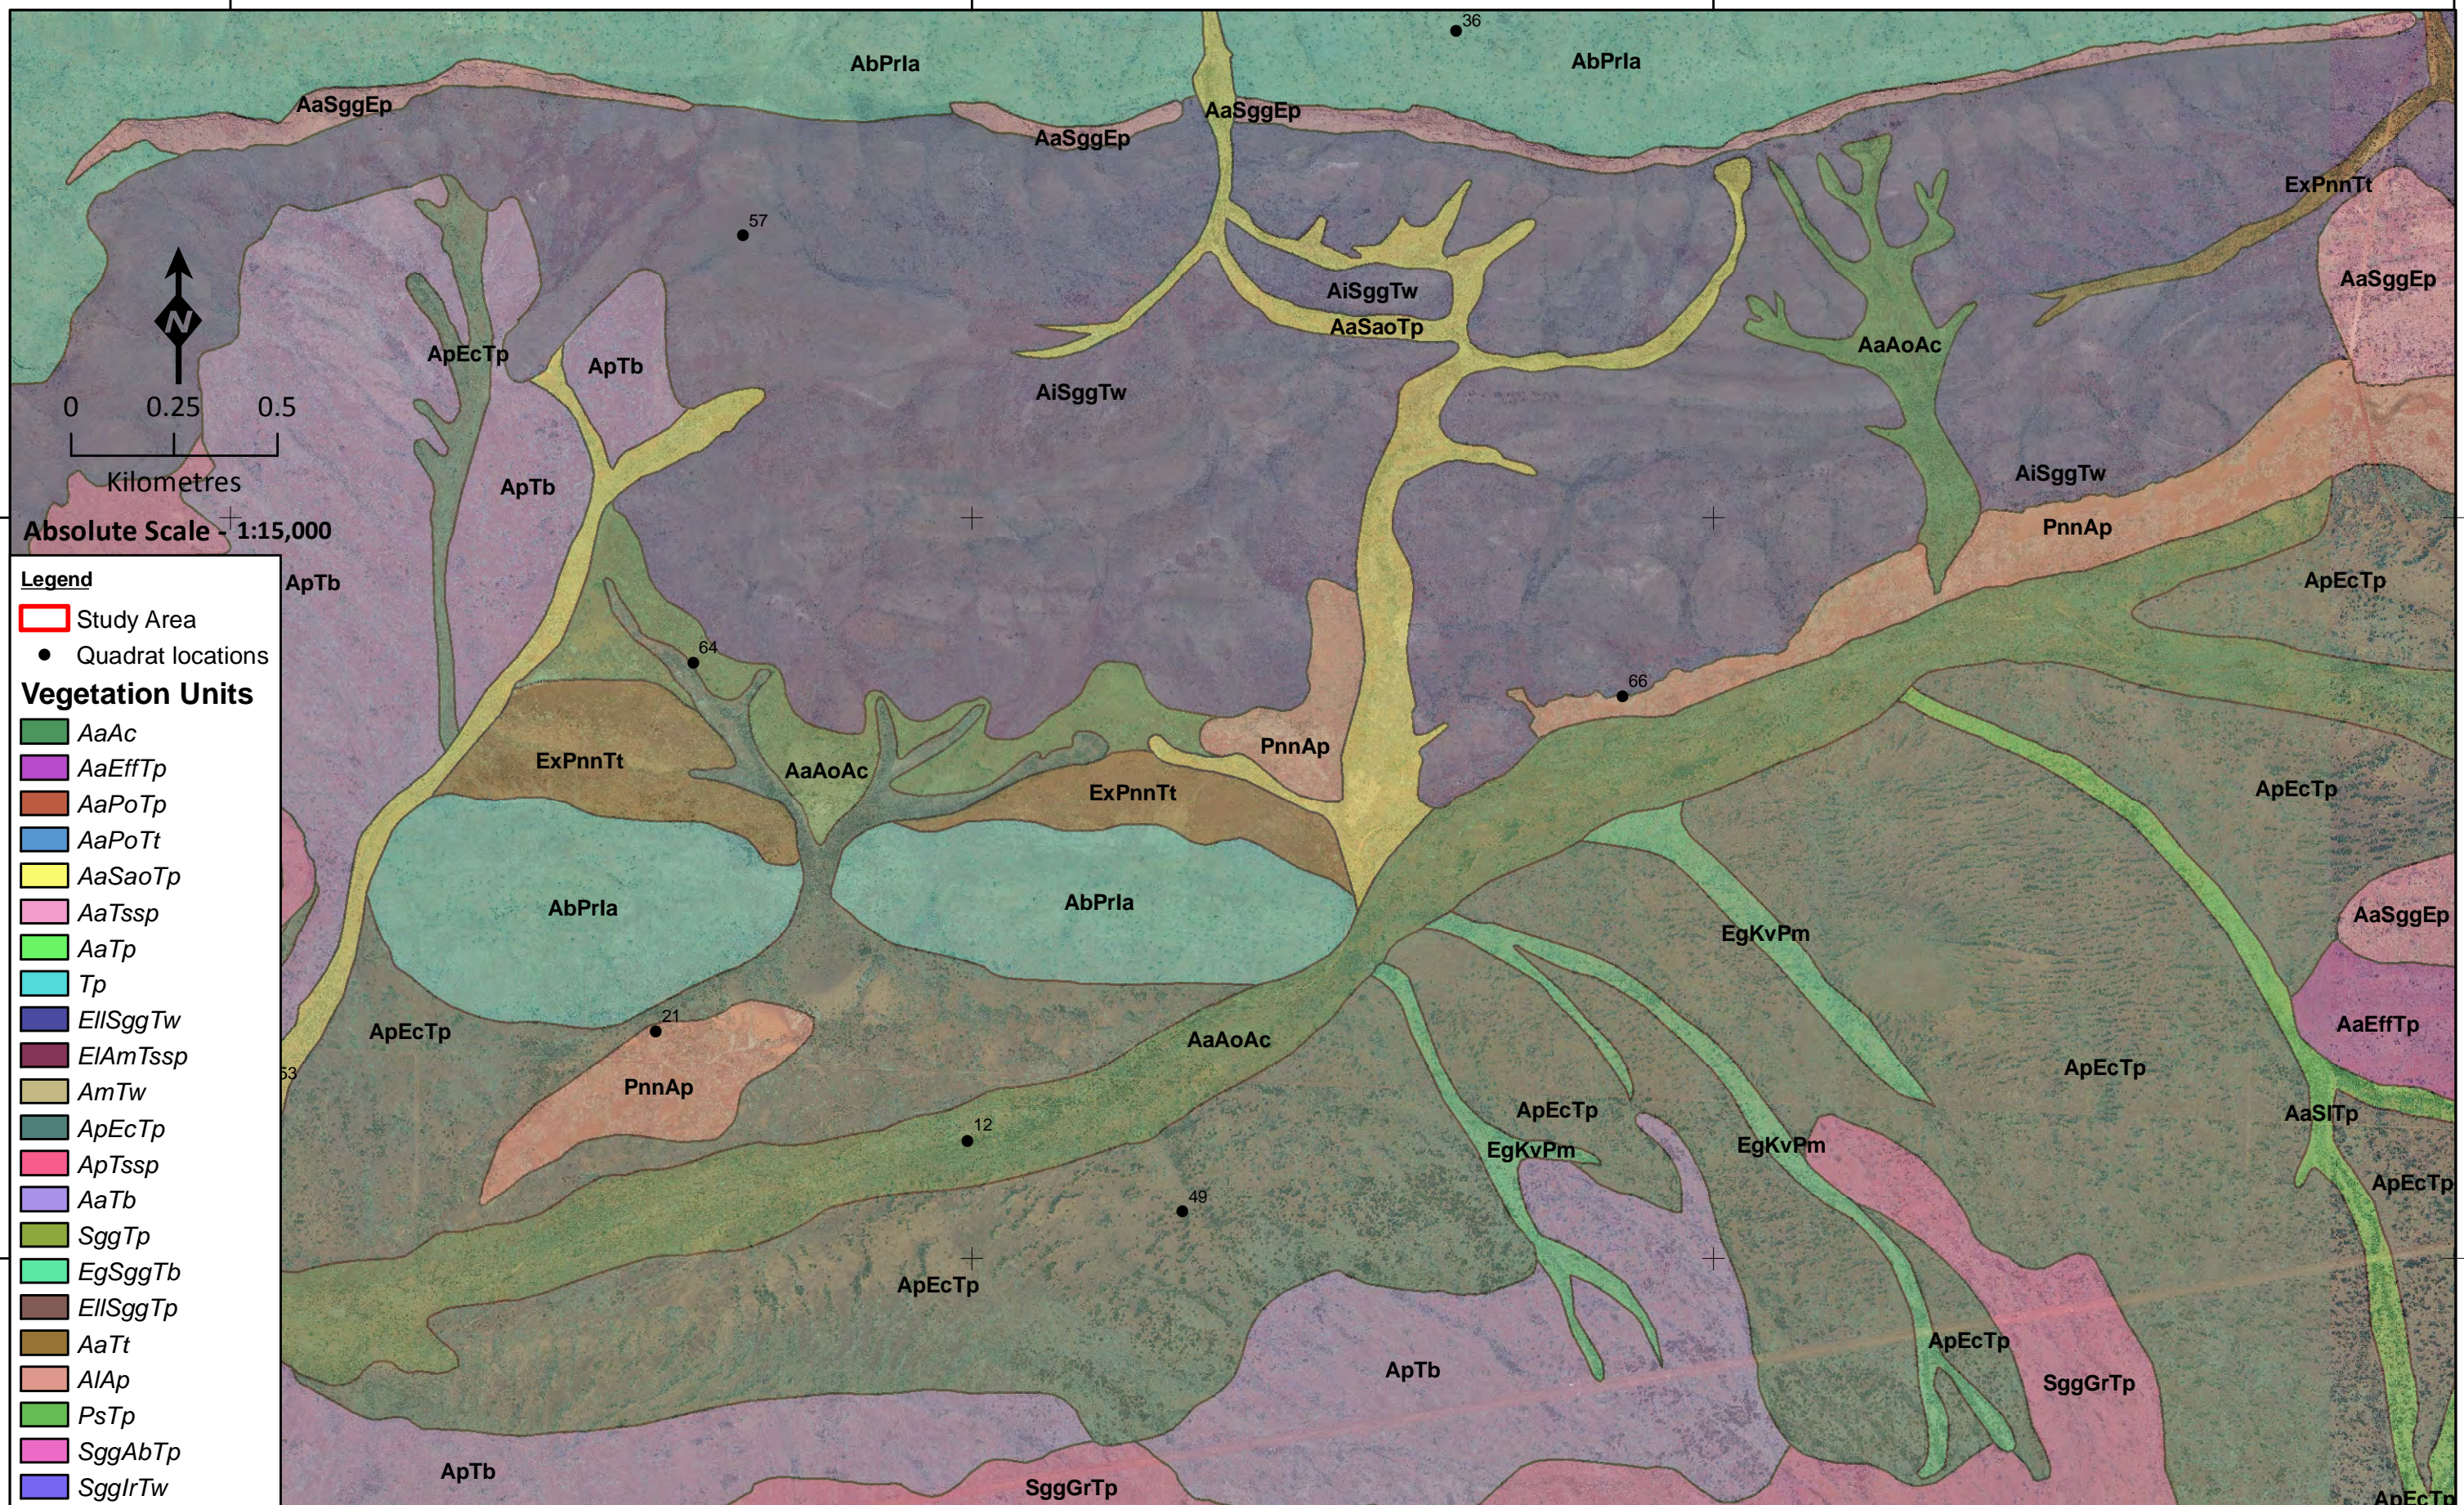

Vegetation Units within the West Angelas Study Area

Map B6

Figure: 5.10
Project ID: 1457

Drawn: CP
Date: 23/11/2012

Coordinate System
Name: GDA 1994 MGA Zone 50
Projection: Transverse Mercator
Datum: GDA 1994

Unique Map ID: CP153

Legend

- Study Area
- Quadrat locations

Vegetation Units

- AaAc
- AaEffTp
- AaPoTp
- AaPoTt
- AaSaoTp
- AaTssp
- AaTp
- Tp
- EIISggTw
- EIAmTssp
- AmTw
- ApEcTp
- ApTssp
- AaTb
- SggTp
- EgSggTb
- EIISggTp
- AaTt
- AIAp
- PsTp
- SggAbTp
- SggIrTw

Vegetation Units within the West Angelas Study Area

Map C1

Figure: 5.11 Project ID: 1457	Drawn: CP Date: 23/11/2012
<small>Coordinate System Name: GDA 1994 MGA Zone 50 Projection: Transverse Mercator Datum: GDA 1994</small>	<small>Unique Map ID: CP153</small>

667800 669600 671400 673200

7437600

7435800

- Legend**
- Study Area
 - Quadrat locations
- Vegetation Units**
- AaAc
 - AaEffTp
 - AaPoTp
 - AaPoTt
 - AaSaoTp
 - AaTssp
 - AaTp
 - Tp
 - EIISggTw
 - EIAmTssp
 - AmTw
 - ApEcTp
 - ApTssp
 - AaTb
 - SggTp
 - EgSggTb
 - EIISggTp
 - AaTt
 - AIAp
 - PsTp
 - SggAbTp
 - SggIrTw