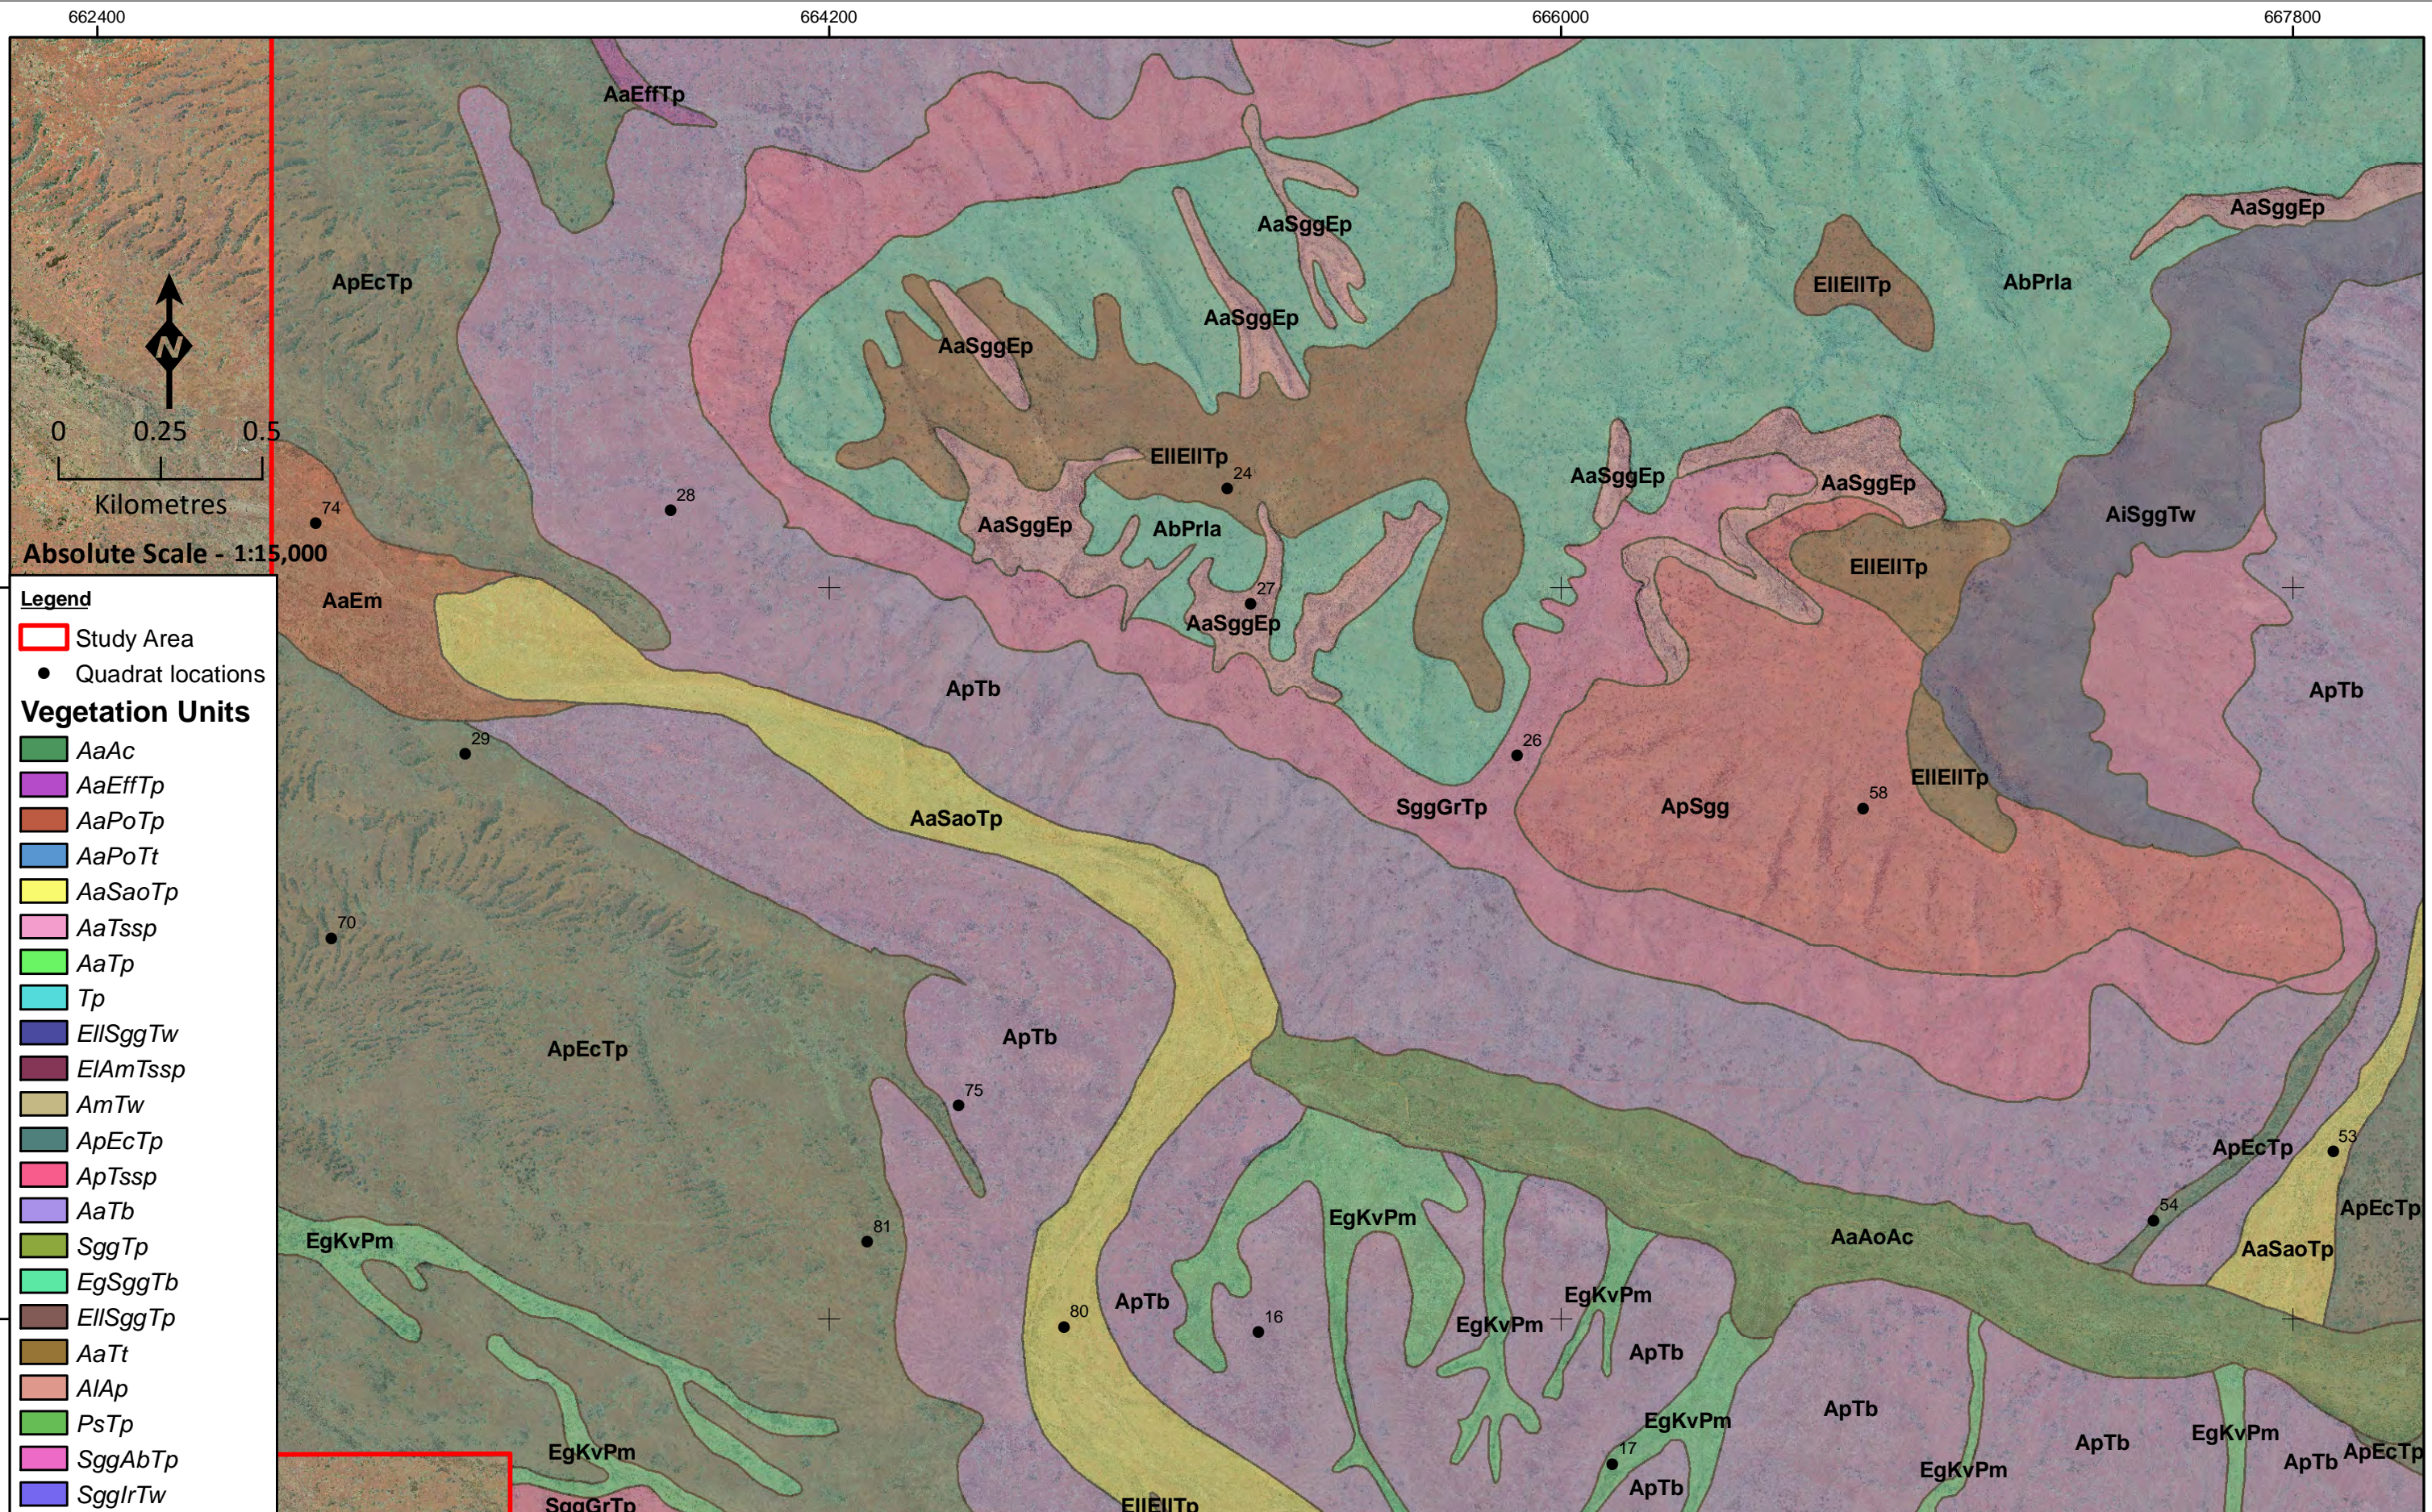

Unique Map ID: CP153

- Legend**
- Study Area
 - Quadrat locations
- Vegetation Units**
- AaAc
 - AaEffTp
 - AaPoTp
 - AaPoTt
 - AaSaoTp
 - AaTssp
 - AaTp
 - Tp
 - EIISggTw
 - EIAmTssp
 - AmTw
 - ApEcTp
 - ApTssp
 - AaTb
 - SggTp
 - EgSggTb
 - EIISggTp
 - AaTt
 - AIAp
 - PsTp
 - SggAbTp
 - SgglrTw

Vegetation Units within the West Angelas Study Area

Map B6

Figure: 5.10
Project ID: 1457

Drawn: CP
Date: 23/11/2012

Coordinate System
Name: GDA 1994 MGA Zone 50
Projection: Transverse Mercator
Datum: GDA 1994

Unique Map ID: CP153

Legend

- Study Area
- Quadrat locations

Vegetation Units

- AaAc
- AaEffTp
- AaPoTp
- AaPoTt
- AaSaoTp
- AaTssp
- AaTp
- Tp
- EIISggTw
- EIAmTssp
- AmTw
- ApEcTp
- ApTssp
- AaTb
- SggTp
- EgSggTb
- EIISggTp
- AaTt
- AIAp
- PsTp
- SggAbTp
- SggIrTw

667800 669600 671400 673200

7437600

7435800

- Legend**
- Study Area
 - Quadrat locations
- Vegetation Units**
- AaAc
 - AaEffTp
 - AaPoTp
 - AaPoTt
 - AaSaoTp
 - AaTssp
 - AaTp
 - Tp
 - EIISggTw
 - EIAmTssp
 - AmTw
 - ApEcTp
 - ApTssp
 - AaTb
 - SggTp
 - EgSggTb
 - EIISggTp
 - AaTt
 - AIAp
 - PsTp
 - SggAbTp
 - SggIrTw